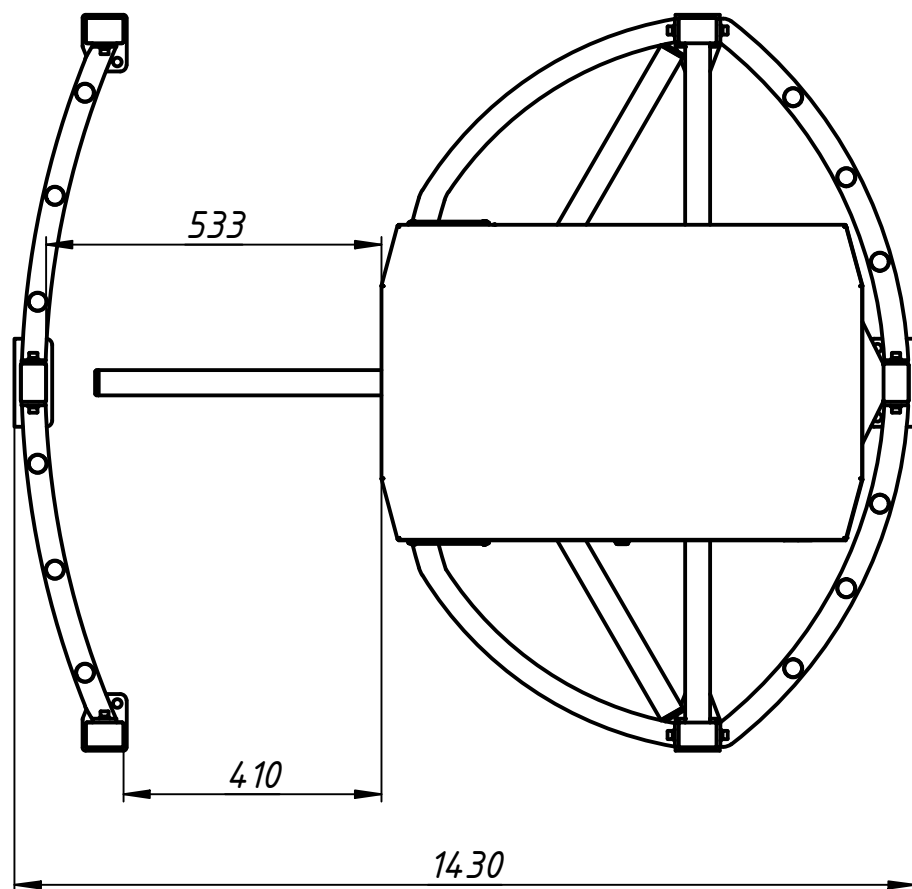

Installation template

Ø14  
8 holes

Cable inputs

Cable inputs

Half height turnstiles  
Cyclone-L  
[www.tiso.global](http://www.tiso.global)