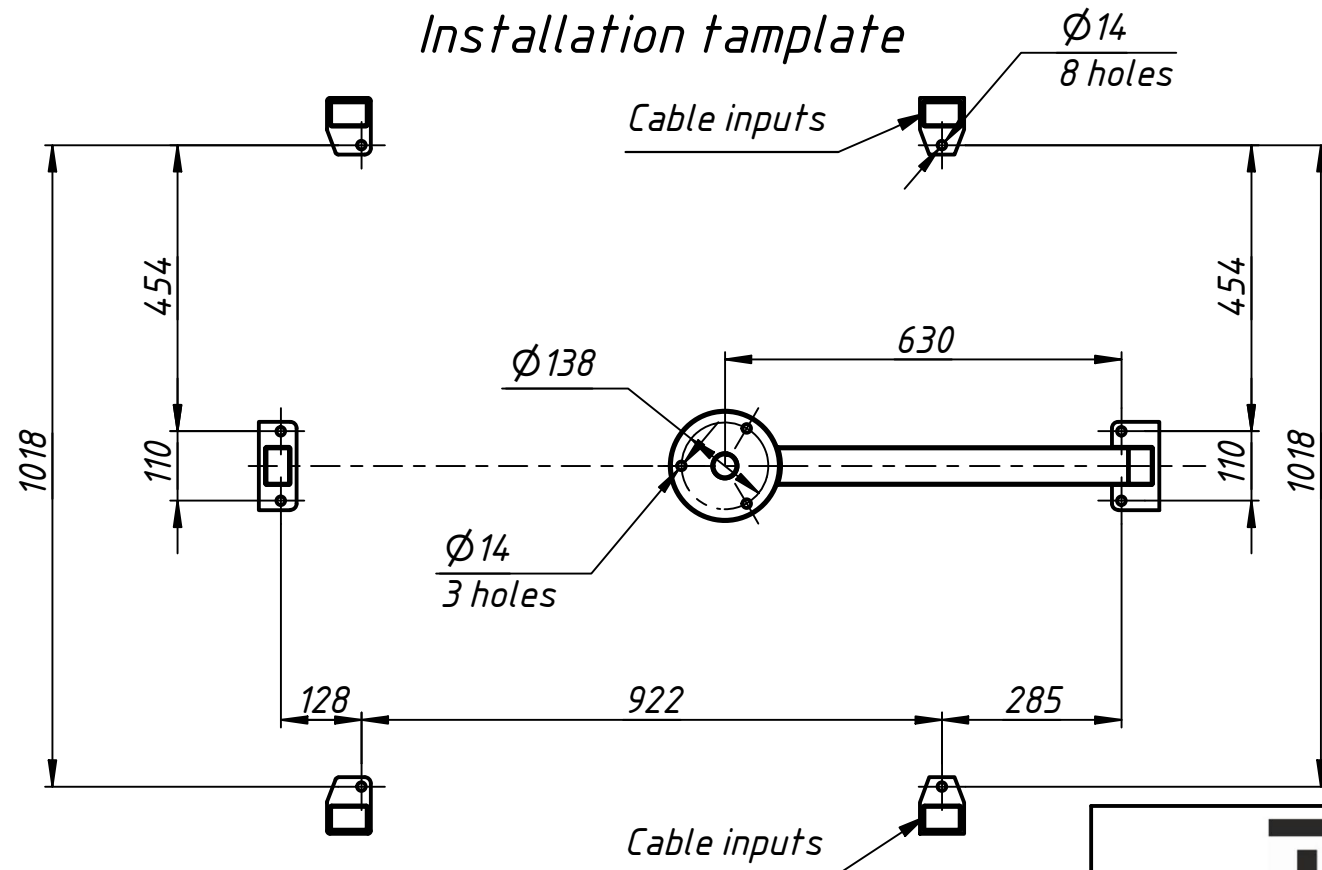

Installation template

Ø14  
8 holes

Cable inputs

Cable inputs

Half height turnstiles  
Cyclone-L  
[www.tiso.global](http://www.tiso.global)