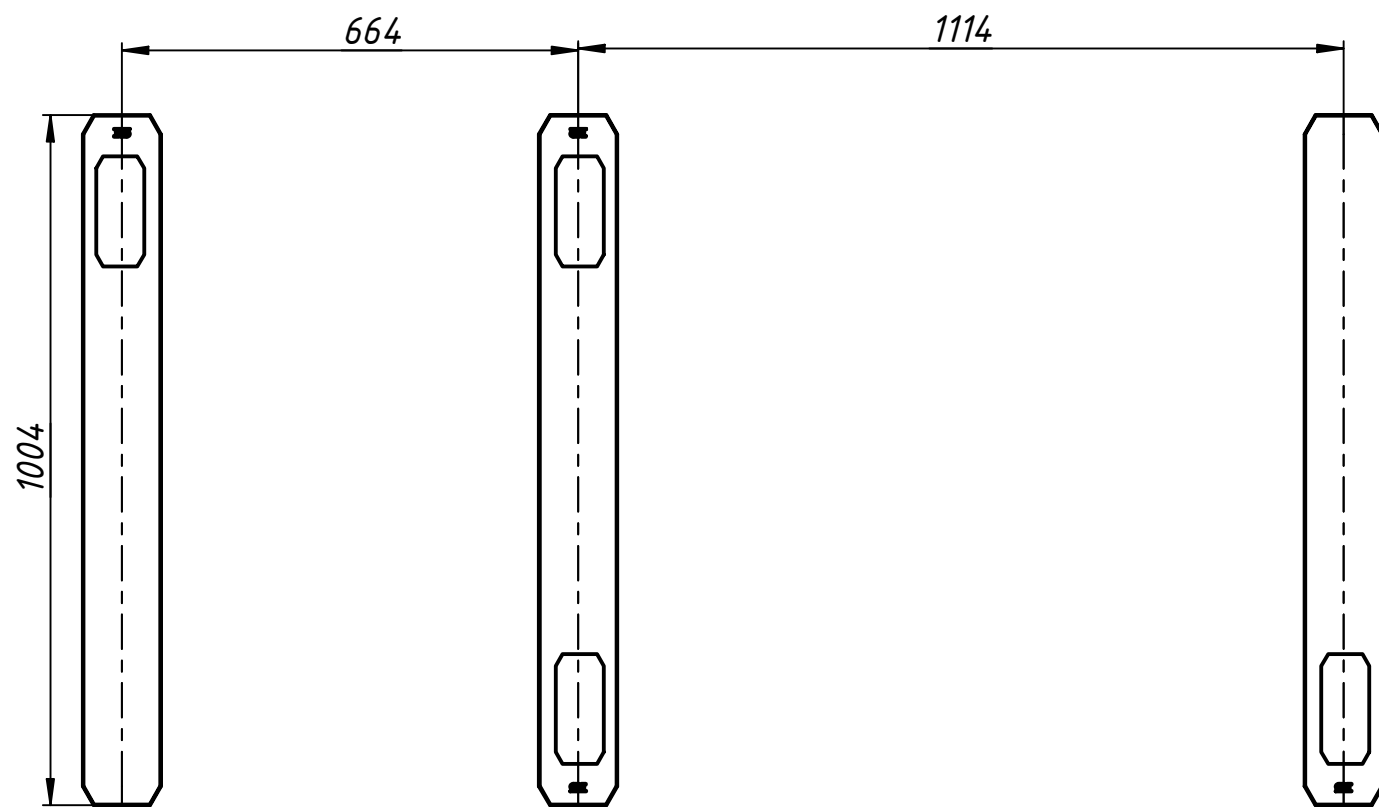

Installation tamplate

$\varnothing 13$
8 holes

Cable inputs

Speed gates
Phantom-S
550+1000
www.tiso.global