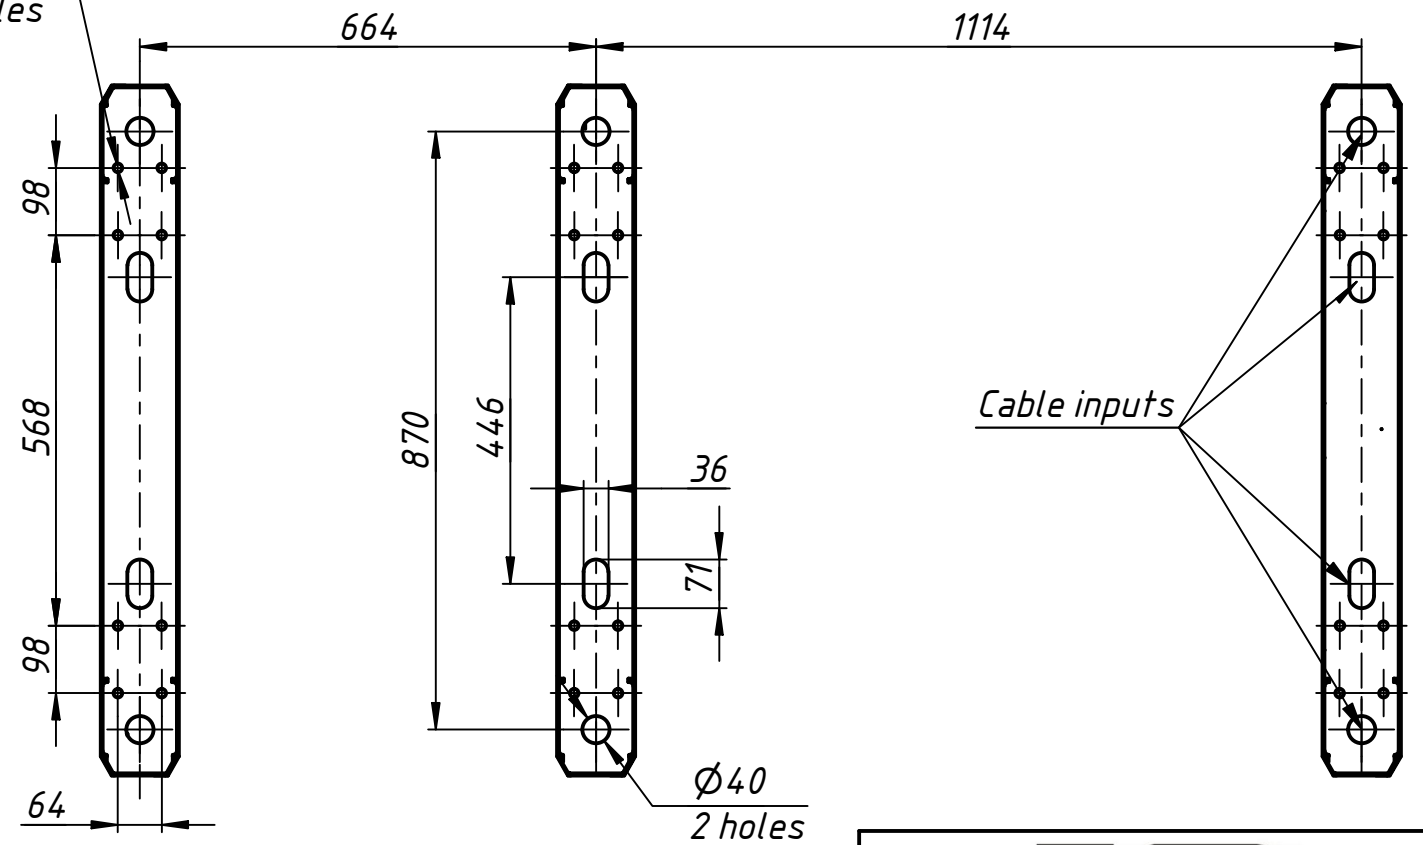

Installation tamplate

$\varnothing 13$
8 holes

Cable inputs

Speed gates
Phantom-S
550+1000
www.tiso.global